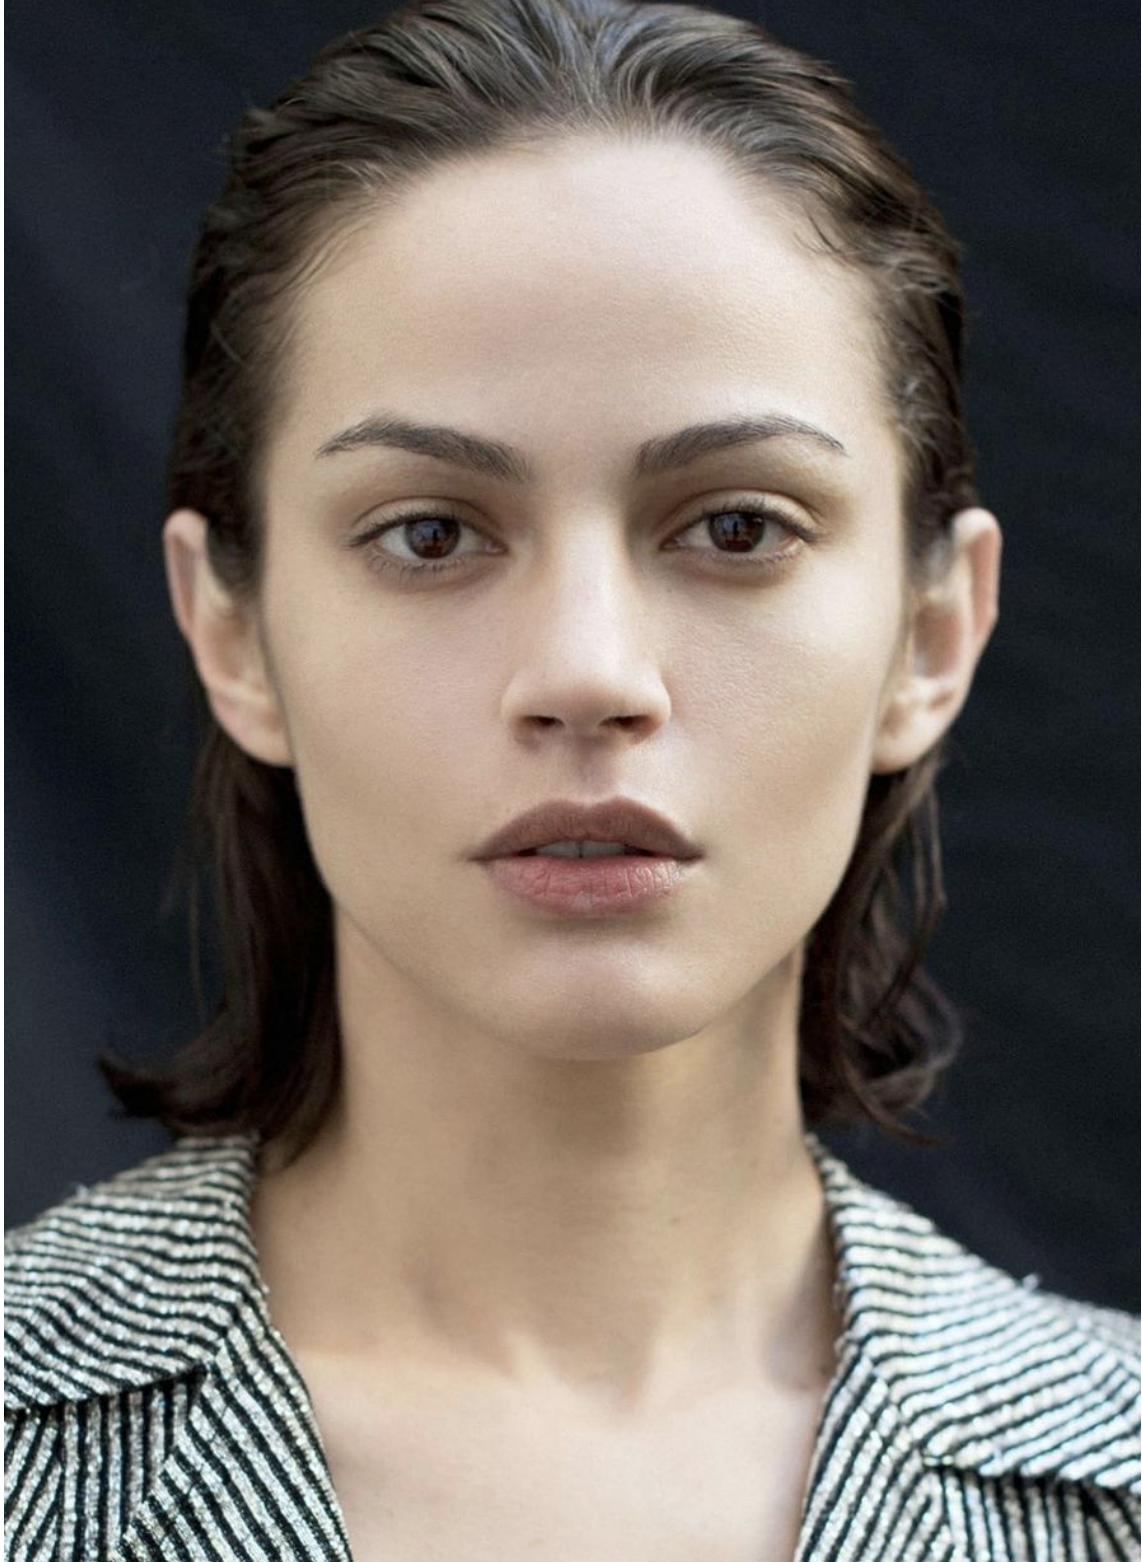

JESSICA OZELAMI

height 5'10" · bust 31.5" · waist 23.5" · hips 34.5" · dress 36 EU/6 US/8 UK
shoes size 39 EU/8 US/6 UK · hair brown · eyes brown

JESSICA OZELAMI

height 5'10" · bust 31.5" · waist 23.5" · hips 34.5" · dress 36 EU/6 US/8 UK
shoes size 39 EU/8 US/6 UK · hair brown · eyes brown

MGM
MODELS

MGM
MODELS

JESSICA OZELAMI

height 5'10" · bust 31.5" · waist 23.5" · hips 34.5" · dress 36 EU/6 US/8 UK
shoes size 39 EU/8 US/6 UK · hair brown · eyes brown

TWIST
GENÇ GRUNGE

Jean ceket,  399, fermuar detaylı etek,  229, ekose y n kaban,  399, hepsi **TWIST**. Kelebekli deri bileklik,  325, beyaz boncuk bileklik,  295, fil dişi beyaz boncuk bileklik,  295, taşlı dal bileklik,  695, beyaz doğal taşlı kolye,  495, hepsi **MER'S**. Lacivert kadife bot, **HOTIC**,  329.